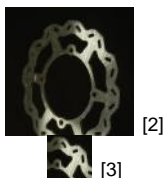

Publikováno z **SteelPro** (<http://steelpro.cz/shop>)

[Dom?](#) > [Catalog](#) > [Kategorie](#) > [BRZDY](#) > [BRZDOVÉ KOTOU?](#) > [BRZDOVÉ KOTOU?E ORIGINALNÍ PR?M?R SUZUKI](#) > [RMZ 450](#) > ZADNÍ BRZDOVÝ KOTOU? SUZUKI RMZ 450

ZADNÍ BRZDOVÝ KOTOU? SUZUKI RMZ 450

Od **spravce**

Vytvo?eno **08/13/2014 - 14:39**

Vlo?il/a spravce, St, 08/13/2014 - 14:39

v [RMZ 450](#)^[1]

Výrobce:

Grosskopf motocomponents

965,00K?

Sklad.?. SZ 37 RI:

[brzdovy_kotouc_zadni.jpg](#) ^[4]

[brzdovy_kotou_zadni_detail.jpg](#) ^[5]

Cena: 965,00K?

Brzdový kotou? zadní SUZUKI RMZ 450

Tento brzdový kotou? je v originální velikosti a není plovoucí.