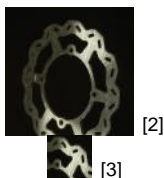

Publikováno z **SteelPro** (<http://steelpro.cz/shop>)

[Dom?](#) > [Catalog](#) > [Kategorie](#) > [BRZDY](#) > [BRZDOVÉ KOTOU?](#) > [BRZDOVÉ KOTOU?E ORIGINALNÍ PR?M?R SUZUKI](#) > [RM 250](#) > ZADNÍ BRZDOVÝ KOTOU? SUZUKI RM 250 06-12

# ZADNÍ BRZDOVÝ KOTOU? SUZUKI RM 250 06-12

Od **spravce**

Vytvo?eno **08/13/2014 - 14:25**

Vlo?il/a spravce, St, 08/13/2014 - 14:25

v [RM 250](#) [1]

**Výrobce:**

Grosskopf motocomponents

**965,00K?**

## **Brzdový kotou? zadní SUZUKI RM 250 06-12**

Tento brzdový kotou? je v originální velikosti a je plovoucí.

Kotou?e GROSSKOPF prochází n?kolika procedurami, aby spl?ovali ty nejp?ísnejší požadavky a p?edpoklady k nejlepšímu a nejefektivnějšímu brzdnému efektu. Vyrábí se z ot?ru vzdorného a ?áru vzdorného materiálu upraveného tak, aby se nekroutil, nepraskal a co nejlépe brzdil.