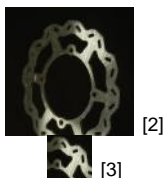

Publikováno z **SteelPro** (<http://steelpro.cz/shop>)

[Dom?](#) > [Catalog](#) > [Kategorie](#) > [BRZDY](#) > [BRZDOVÉ KOTOU?](#) > [BRZDOVÉ KOTOU?E ORIGINALNÍ PR?M?R SUZUKI](#) > [RM 65](#) > ZADNÍ BRZDOVÝ KOTOU? SUZUKI RM 65

ZADNÍ BRZDOVÝ KOTOU? SUZUKI RM 65

Od **spravce**

Vytvo?eno **08/13/2014 - 14:01**

Vlo?il/a spravce, St, 08/13/2014 - 14:01

v [RM 65](#)^[1]

Výrobce:

Grosskopf motocomponents

728,00K?

Sklad.?. KW 32 RI:

[brzdovy_kotouc_zadni.jpg](#) ^[4]

[brzdovy_kotou_zadni_detail.jpg](#) ^[5]

Cena: 728,00K?

Brzdový kotou? zadní SUZUKI RM 65

Tento brzdový kotou? je v originální velikosti a není plovoucí.