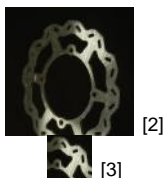

Publikováno z **SteelPro** (<http://steelpro.cz/shop>)

[Dom?](#) > [Catalog](#) > [Kategorie](#) > [BRZDY](#) > [BRZDOVÉ KOTOU?](#) > [BRZDOVÉ KOTOU?E ORIGINALNÍ PR?M?R KTM](#) > [SX 85/105](#) > ZADNÍ BRZDOVÝ KOTOU? KTM SX 85/105 03-10

ZADNÍ BRZDOVÝ KOTOU? KTM SX 85/105 03-10

Od **spravce**

Vytvo?eno **08/12/2014 - 14:37**

Vlo?il/a spravce, Út, 08/12/2014 - 14:37

v [SX 85/105](#)^[1]

Výrobce:

Grosskopf motocomponents

893,00K?

Sklad.?. KT 07 RI:

[brzdovy_kotouc_zadni.jpg](#) ^[4]

[brzdovy_kotou_zadni_detail.jpg](#) ^[5]

Cena: 893,00K?

Brzdový kotou? zadní KTM SX 85/105 03-10

Tento brzdový kotou? je v originální velikosti a není plovoucí.