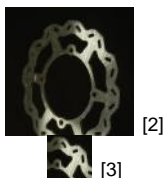

Publikováno z **SteelPro** (<http://steelpro.cz/shop>)

[Dom?](#) > [Catalog](#) > [Kategorie](#) > [BRZDY](#) > [BRZDOVÉ KOTOU?](#) > [BRZDOVÉ KOTOU?E ORIGINALNÍ PR?M?R KAWASAKI](#) > [KX 500](#) > ZADNÍ BRZDOVÝ KOTOU? KAWASAKI KX 500

ZADNÍ BRZDOVÝ KOTOU? KAWASAKI KX 500

Od **spravce**

Vytvo?eno **08/12/2014 - 14:23**

Vlo?il/a spravce, Út, 08/12/2014 - 14:23

v [KX 500](#)^[1]

Výrobce:

Grosskopf motocomponents

965,00K?

Sklad.?. KW 01 RI:

[brzdovy_kotouc_zadni.jpg](#) ^[4]

[brzdovy_kotou_zadni_detail.jpg](#) ^[5]

Cena: 965,00K?

Brzdový kotou? zadní KAWASAKI KX 500

Tento brzdový kotou? v originální velikosti není plovoucí.